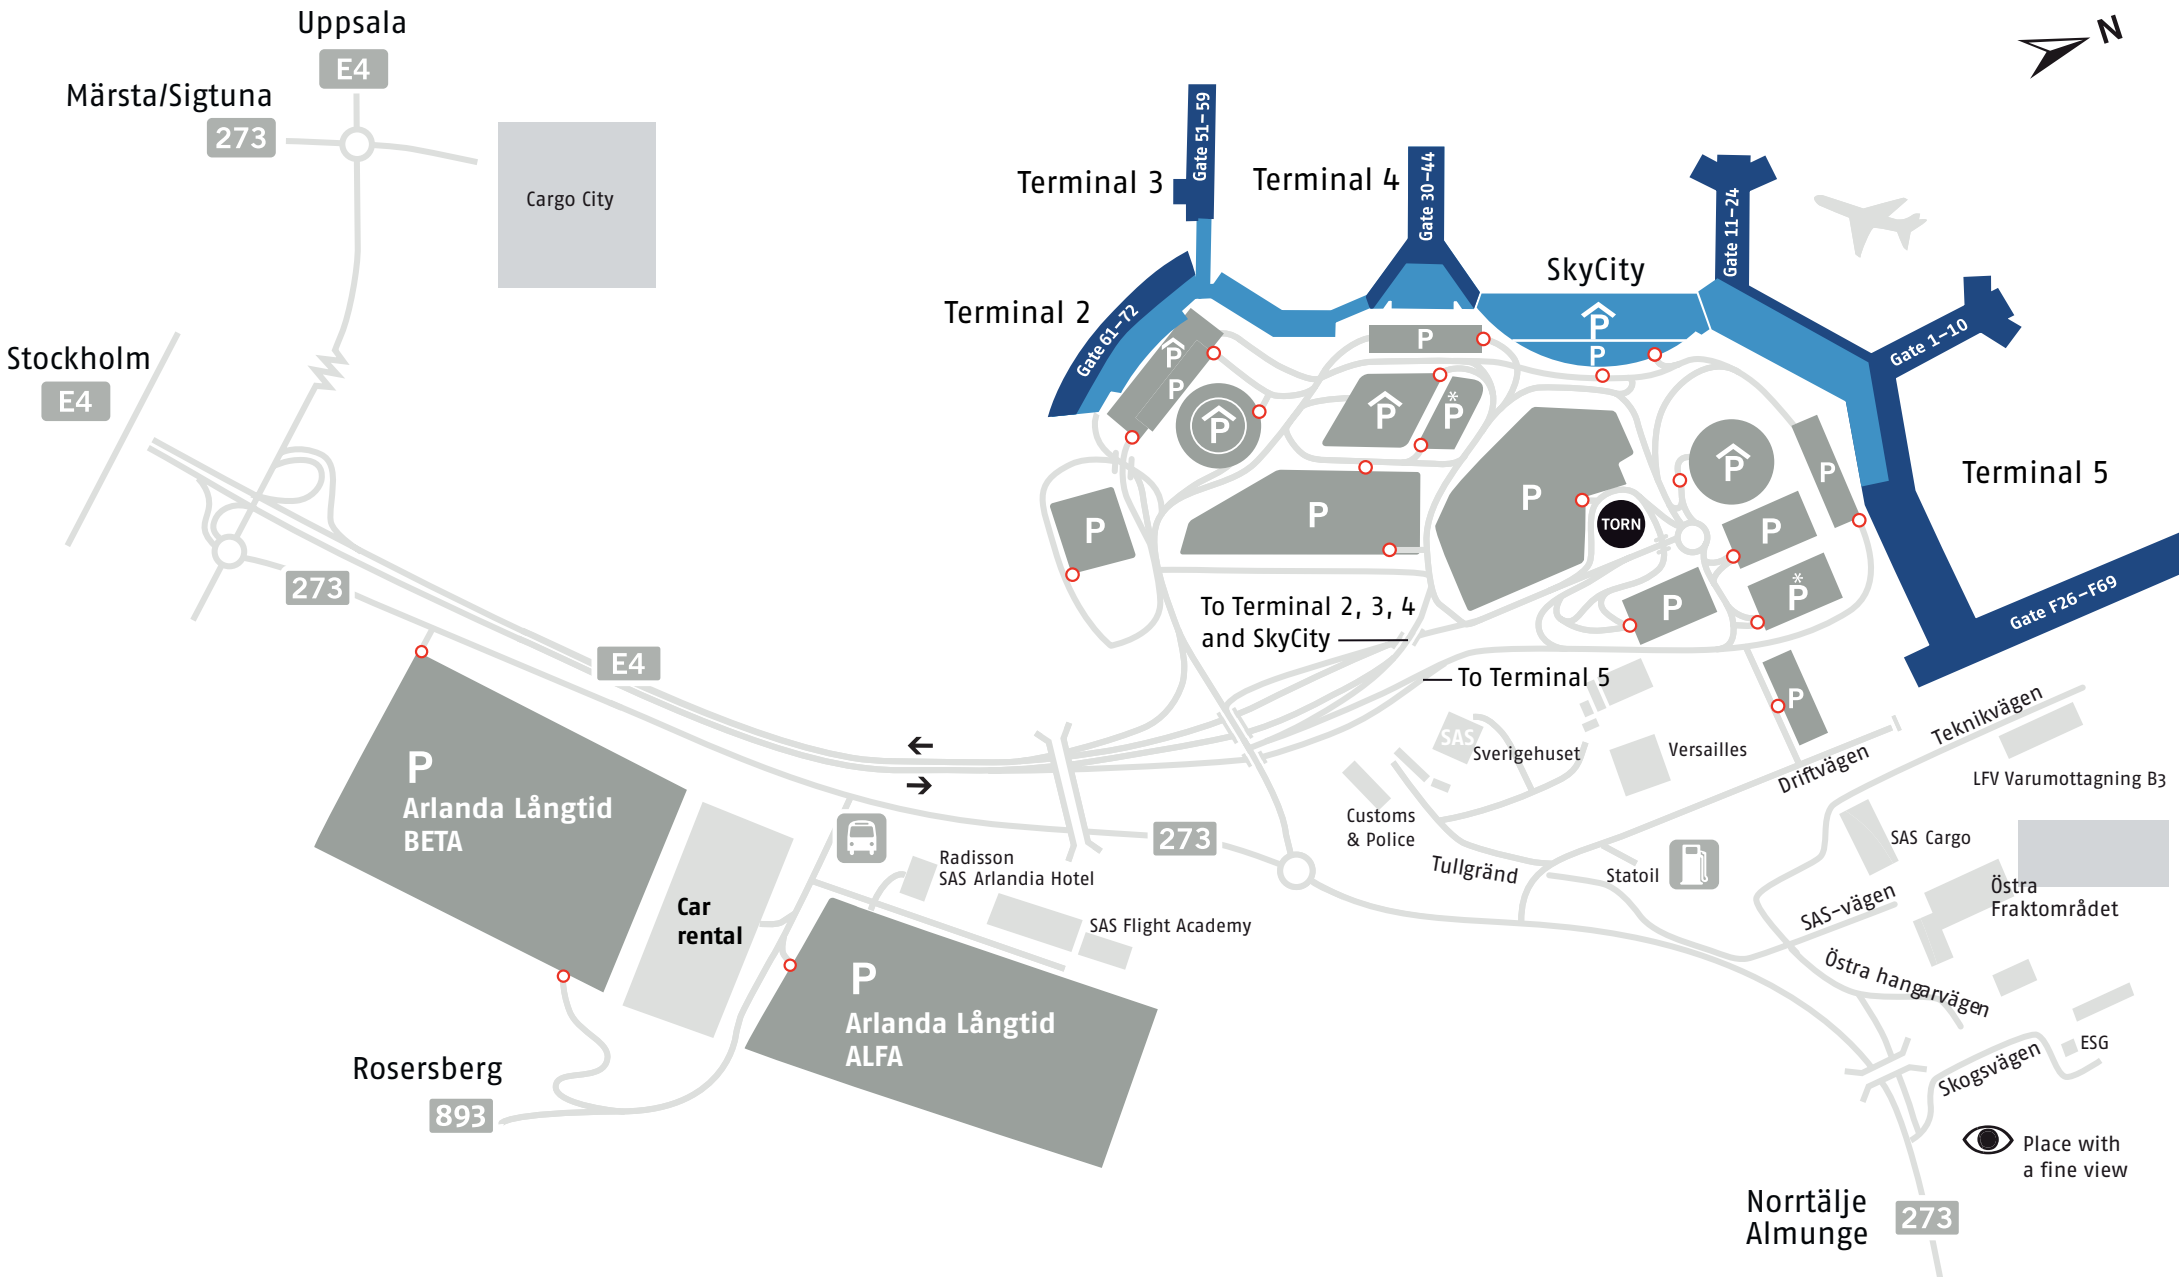

OVERVIEW STOCKHOLM-ARLANDA AIRPORT

Stockholm
Arlanda Airport

Uppsala

E4

Märsta/Sigtuna

273

Cargo City

Terminal 3

Terminal 4

SkyCity

Terminal 2

Terminal 5

Stockholm

E4

273

E4

To Terminal 2, 3, 4
and SkyCity

To Terminal 5

SAS

Sverigehuset

Versailles

Customs
& Police

Tullgränd

Statoil

Driftvägen

Teknikvägen

LFV Varumottagning B3

SAS Cargo

Östra
Fraktområdet

SAS-vägen

Östra hangarvägen

Skogsvägen