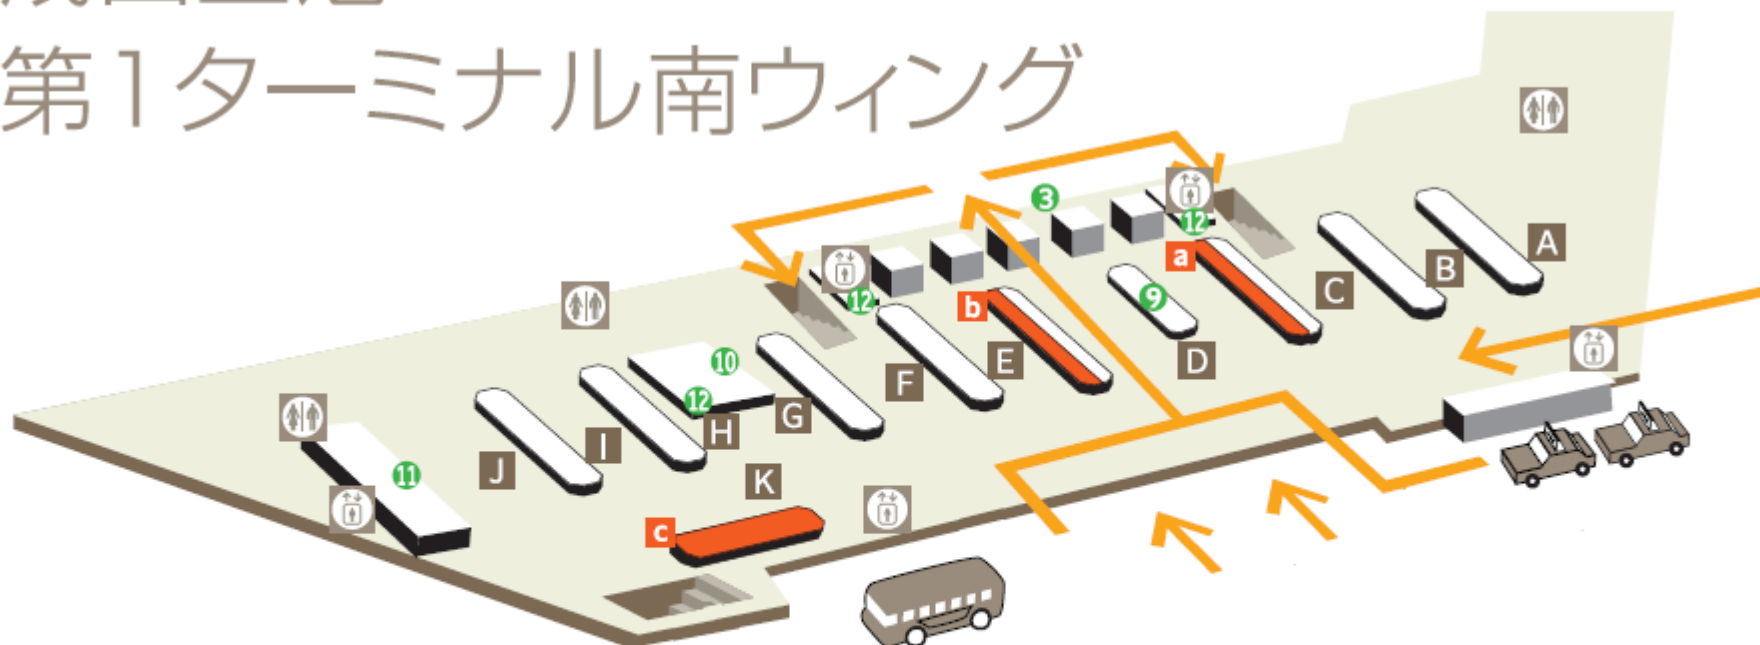

成田空港

第1ターミナル南ウィング

4階[出発]

SAS services

チェックインカウンター

- a** ユーロパーナスゴールド、ビジネスクラス、
エコノミーエクストラ
- b** エコノミークラス
- c** 団体

- 3** 手荷物保安検査場
- 9** 自動チェックイン機
(SASのお客さまは当面、ご利用いただけません)
- 10** 大型手荷物検査場
- 11** 宅配サービス
- 12** 銀行・両替

→ 国際線出発